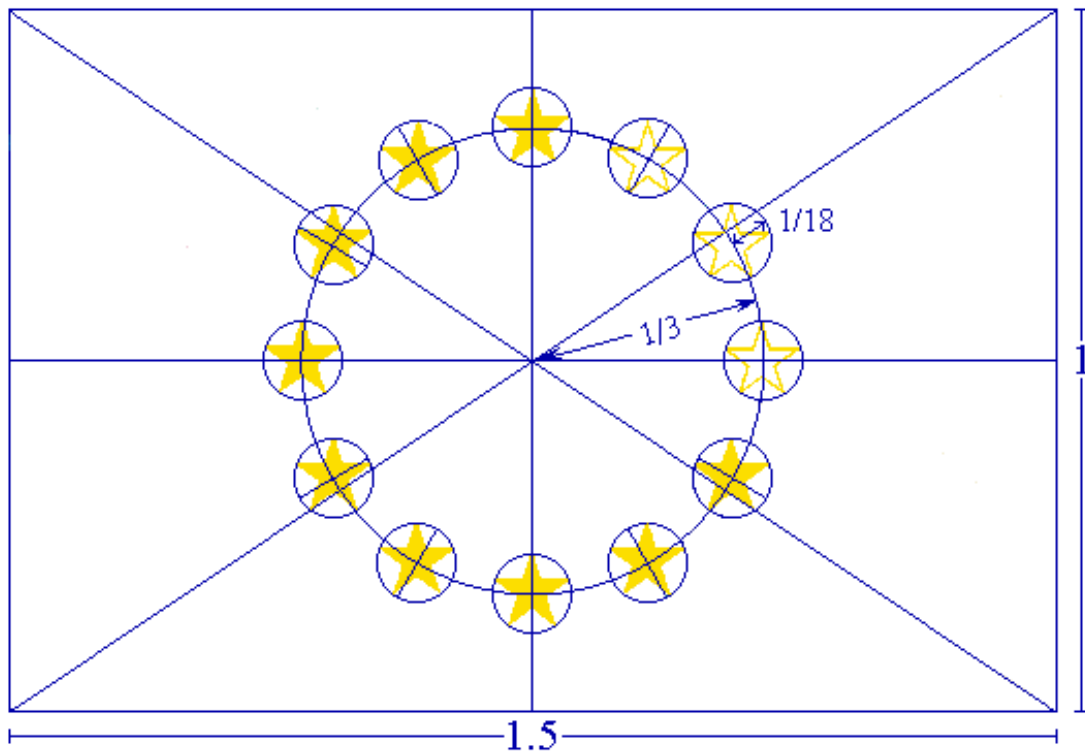

Οδηγίες αναπαραγωγής του ευρωπαϊκού εμβλήματος

ΠΕΡΙΓΡΑΦΗ ΤΟΥ ΣΥΜΒΟΛΟΥ

Με φόντο τον γαλανό ουρανό σχηματίζεται ένας κύκλος από δώδεκα χρυσαφί αστέρια που συμβολίζουν την ένωση των λαών της Ευρώπης. Τα αστέρια είναι πάντα δώδεκα, αριθμός που αποτελεί το σύμβολο της τελειότητας και της ενότητας.

ΠΕΡΙΓΡΑΦΗ ΤΟΥ ΘΥΡΕΟΥ

Σε γαλάζιο φόντο, ένας κύκλος από δώδεκα χρυσαφί πεντάκτινα αστέρια με μη εφαπτόμενες άκρες.

ΓΕΩΜΕΤΡΙΚΗ ΠΕΡΙΓΡΑΦΗ

Το έμβλημα έχει τη μορφή μπλε ορθογώνιας σημαίας με βάση μιάμιση φορά μεγαλύτερη από το ύψος της. Δώδεκα χρυσαφί αστέρια, που είναι διατεταγμένα σε ίσες αποστάσεις μεταξύ τους, σχηματίζουν έναν νοητό κύκλο, το κέντρο του οποίου συμπίπτει με το σημείο τομής των διαγωνίων του ορθογωνίου. Η ακτίνα του κύκλου ισούται με το $1/3$ του ύψους του ορθογωνίου. Κάθε αστέρι έχει πέντε αιχμές, οι οποίες διατάσσονται στην περιφέρεια ενός νοητού κύκλου, του οποίου η ακτίνα ισούται με το $1/18$ του ύψους του ορθογωνίου. Όλα τα αστέρια έχουν κατακόρυφη διάταξη, δηλαδή με μία άκρη προς τα πάνω και δύο άκρες στηριζόμενες σε νοητή γραμμή κάθετη προς τον ιστό. Τα αστέρια είναι διατεταγμένα όπως οι ώρες του ρολογιού. Ο αριθμός τους είναι αμετάβλητος.

ΑΝΑΠΑΡΑΓΩΓΗ ΣΕ ΜΟΝΟΧΡΩΜΙΑ

Εάν διατίθεται μόνο μαύρο χρώμα, πρέπει να πλαισιώνεται το ορθογώνιο με μαύρη διαχωριστική γραμμή και να τοποθετούνται τα αστέρια μέσα στο πλαίσιο αυτό με μαύρο πάνω σε λευκό φόντο.